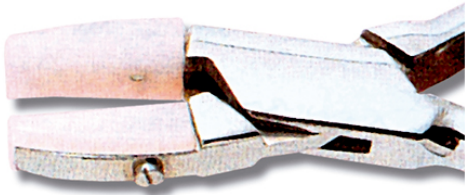

ALICATE AJUSTE DUPLO VISION

Tecnobrasil Indústria e Comércio Ltda.

Avenida Fagundes de Oliveira, 964 - Bairro Jardim Padre Anchieta

Diadema - SP - CEP: 09950-110

Alicate Ajuste Duplo Vision

Para ajuste da haste da armação de metal.
Material: Aço Inox.

RECURSOS E BENEFÍCIOS

Marca:

Garantia:

DADOS TÉCNICOS

Características básicas:

Para ajuste da haste da armação de metal.

Material: Aço Inox.

Para mais informações: