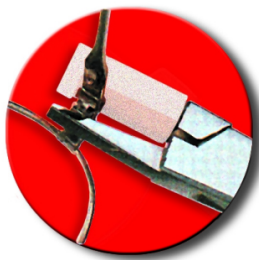

## Alicate Ajuste Simples Vision

Para ajuste da haste da armação em acetato.  
Material: Aço Inox.

### Características básicas:

Para ajuste da haste da armação em acetato.

Material: Aço Inox.

**Para mais informações:**

**(11) 4070-6736**

**(11) 5011-6736**

**(11) 94743-6132**

**[www.tecnobrasil.com.br](http://www.tecnobrasil.com.br)**