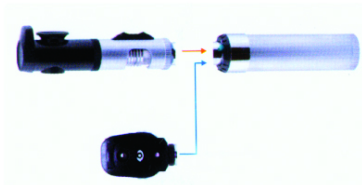

Dioptrias: - 35D a + 20 D (sendo 24 lentes)

Diafragmas: Semi círculo, círculo pequeno, círculo médio, círculo grande, mapa, linha vertical, ponto de fixação.

Informações Retinoscópio

Trabalha com cilindro com rotação de 360 graus.

Lâmpada de halogênio de 3,5 V

Espessura do feixe: 3mm a 20 mm

Simple e rápido sistema para troca de cabeças com encaixe rápido e travamento preciso.

Sistema com carregador automático para retino e oftalmo.