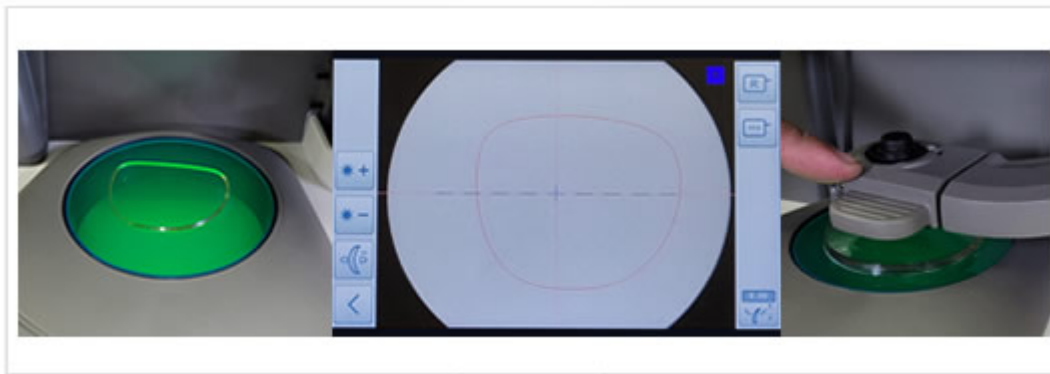

Sistema Tridimensional

Leitura tridimensional da curva interna e externa da lente em poucos segundos.

Diversas opções de posições de bisel , fio de nylon e quebra cantos.

Ampla tela em LCD

Ampla tela de 7 polegadas permite visualizar ao mesmo tempo ambas as lentes, além de propiciar uma interface amigável em uma só tela.

Digital Pattern

A exclusiva função "Digital Pattern" permite que você altere o formato da lente somente na nasal , na temporal , na parte inferior ou superior ou ainda em todo o perímetro da lente.

Tamanho real

Em tamanho real o operador consegue visualizar os descentramentos das lentes, facilitando a identificação de possíveis erros humanos antes do corte da lente.

Scanner óptico de alta precisão

Reconhecimento do formato com altíssima precisão.

Imagem diretamente na tela tanto para o escaneamento como para a blocagem.

Scanner óptico de alta precisão

Blocagem com sistema de visualização digital livre de paralaxe.

Para mais informações:

(11) 4070-6736