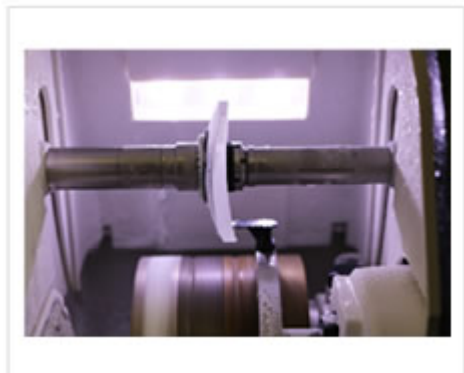

Prática , Simples e Completa !

Em poucos comandos selecione as diversas opções de materiais , tipos de corte , fio de nylon , quebra cantos . Opções também para lentes hidrofóbicas , frágeis ou normais.

Sistema Tridimensional

Leitura tridimensional da curva interna e externa da lente em poucos segundos.

Diversas opções de posições de bisel , fio de nylon e quebra cantos.

Ampla tela em LCD

Ampla tela de 7 polegadas permite visualizar ao mesmo tempo ambas as lentes, além de propiciar uma interface amigável em uma só tela.

Digital Pattern

A exclusiva função "Digital Pattern" permite que você altere o formato da lente somente na nasal , na temporal , na parte inferior ou superior ou ainda em todo o perímetro da lente.

Tamanho real

Em tamanho real o operador consegue visualizar os descentramentos das lentes, facilitando a identificação de possíveis erros humanos antes do corte da lente.

Scanner óptico de alta precisão

Reconhecimento do formato com altíssima precisão.