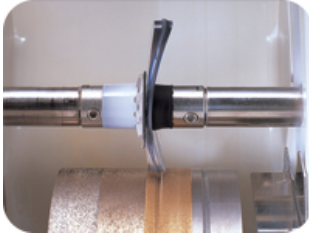

Leitor Tridimensional com novas funções para diferenciar leituras de armações de acetato ou metal e armações de curva baixa ou curva alta.

Sistema de Pressão adaptável: Tira a pressão da lente adaptando-se ao corte, reduzindo erros de eixo e perdas de lentes.

Tela ÚNICA:

Simplicidade e facilidade operacional com todas as principais funções em uma única e ampla tela de 9,7 polegadas.

Novas Opções de Corte:

Possibilidade é o que não falta com a Excelon New. Faça bisel assimétrico, minibisel, híbrido de bisel + fio de nylon, entre outros.

Simulação 3D:

Simule como sua lente vai ficar, antes mesmo de fazê-la! Com esse novo módulo é possível simular o posicionamento do bisel ou do fio de nylon ponto a ponto, analisando toda a superfície da lente.

Corte todos os materiais:

CR39, Cristal, Policarbonato, Trivex, Alto Índice, além de lentes com tratamentos.

Fio de Nylon 3D e QUEBRA CANTOS interno e externo.

Perfeição em sua melhor forma:

Atinja novos patamares na qualidade e nas possibilidades de diversas formas de lentes.