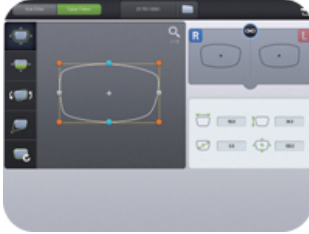

Novo Digital Pattern:

Novo módulo aperfeiçoado com mais opções de mudança de formato nas lentes. Agora qualquer personalização é possível!