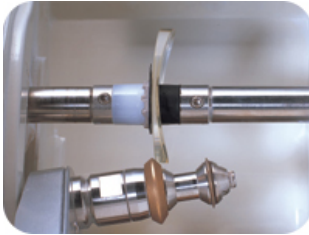

Leitor Tridimensional com novas funções para diferenciar leituras de armações de acetato ou metal e armações de curva baixa ou curva alta.

Sistema de Pressão adaptável: Tira a pressão da lente adaptando-se ao corte, reduzindo erros de eixo e perdas de lentes.

Simulação 3D:

Simule como sua lente vai ficar, antes mesmo de fazê-la! Com esse novo módulo é possível simular o posicionamento do bisel ou do fio de nylon ponto a ponto, analisando toda a superfície da lente.

Lentes Hidrofóbicas:

Novo módulo especial para o corte em lentes hidrofóbicas.

Novo Digital Pattern:

Novo módulo aperfeiçoado com mais opções de mudança de formato nas lentes. Agora qualquer personalização é possível!

Corte todos os materiais:

CR39, Cristal, Policarbonato, Trivex, Alto Índice, além de lentes com tratamentos.

Fio de Nylon 3D e QUEBRA CANTOS interno e externo.

Perfeição em sua melhor forma:

Atinja novos patamares na qualidade e nas possibilidades de diversas formas de lentes.