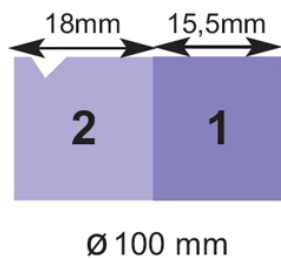

RECURSOS E BENEFÍCIOS

Marca:

Garantia:

DADOS TÉCNICOS

Equipamento completo com desbaste, acabamento e ringles para pequenas produções. Reservatório de água embutido com sistema de controle do fluxo de água. Trabalha os tipos de lente: CR e Cristal

Características básicas:

Motor: Potência 1/5CV / Rotação 2.600 RPM

Voltagem: 110 ou 220 v

Dimensões: 39,5 x 45 x 30cm

Peso: 8kg

1) Rebolo com pista de desbaste **CR / CRISTAL**

Granulação: 300

2) Rebolo de acabamento e ringles **CR / CRISTAL**