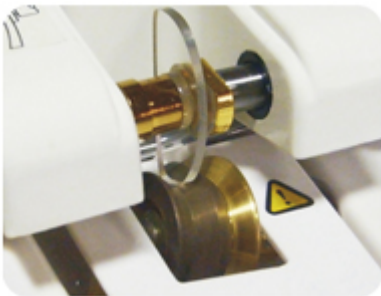

Máquina automática para quebra cantos em lentes.

RECURSOS E BENEFÍCIOS

Marca:

Garantia:

DADOS TÉCNICOS

Voltagem: 110 ou 220v

Dimensões: 16 x 20 x 15 cm

Peso: 2,5 kg

Opção para um quebra cantos mais rente ou mais profundo, de acordo com a espessura da lente.

Acabamento garantido devido ao uso de rebolo diamantado de alta qualidade.

Para mais informações:

(11) 4070-6736