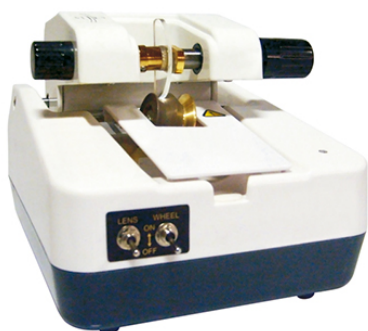

MÁQUINA QUEBRA CANTOS AUTOMÁTICA VISION

Tecnobrasil Indústria e Comércio Ltda.

Avenida Fagundes de Oliveira, 964 - Bairro Jardim Padre Anchieta

Diadema - SP - CEP: 09950-110

Máquina Quebra Cantos Automática Vision

Máquina automática para quebra cantos em lentes.

RECURSOS E BENEFÍCIOS

Marca:

Garantia:

DADOS TÉCNICOS

Voltagem: 110 ou 220v

Dimensões: 16 x 20 x 15 cm

Peso: 2,5 kg

Opção para um quebra cantos mais rente ou mais profundo, de acordo com a espessura da lente.

Acabamento garantido devido ao uso de rebolo diamantado de alta qualidade.

Para mais informações:

(11) 4070-6736