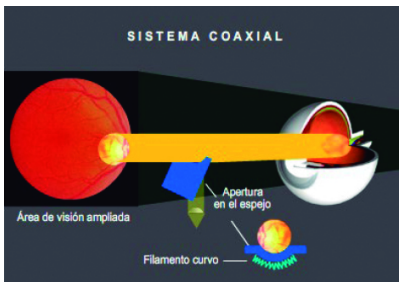

Bateria: Niquel Cadmio (padrão) / Litium (opcional)

Autonomia Bateria: 45 minutos Niquel Cadmio (padrão) / 80 minutos Litium (opcional)

Dioptrias Positivas: 1, 2, 3, 4, 5, 6, 7, 8, 9, 10, 12, 15, 20, 40D

Dioptrias Negativas: 1, 2, 3, 4, 5, 6, 7, 8, 9, 10, 15, 20, 25D

Filtros: Red Free, Azul Cobalto e Polarização

Diafragmas: Microponto, Pequeno, Grande, Fenda e Fixação

O exclusivo sistema Coaxial da Welch Allyn permite um maior campo de observação em comparação com os demais oftalmos do mercado.

Novo cabo BIVOLT automático com carregador incluso e sistema intercambiável para pilhas.

Possui os filtros RED-FREE, AZUL COBALTO e POLARIZAÇÃO para os exames de fundo de olho.

A tecnologia americana da Welch Allyn permite que você tenha uma ampla opção de diafragmas: Microponto, Pequeno, Grande, Fenda e Fixação.