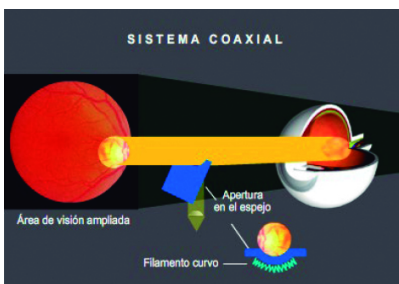

**Voltagem:** Bivolt automático com carregador

**Bateria:** Litium

**Autonomia Bateria:** 80 minutos Litium

**Dioptrias Positivas:** 1, 2, 3, 4, 5, 6, 7, 8, 9, 10, 12, 15, 20, 40D

**Dioptrias Negativas:** 1, 2, 3, 4, 5, 6, 7, 8, 9, 10, 15, 20, 25D

**Filtros:** Red Free, Azul Cobalto e Polarização

**Diafragmas:** Microponto, Pequeno, Grande, Fenda e Fixação

O exclusivo sistema Coaxial da Welch Allyn permite um maior campo de observação em comparação com os demais oftalmos do mercado.

Novo cabo BIVOLT automático com carregador incluso.

Possui os filtros RED-FREE, AZUL COBALTO e POLARIZAÇÃO para os exames de fundo de olho.

A tecnologia americana da Welch Allyn permite que você tenha uma ampla opção de diafragmas: Microponto, Pequeno, Grande, Fenda e Fixação.