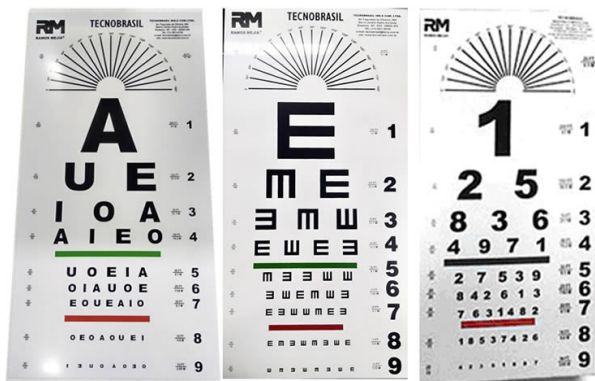

## Optotipo

Sendo letra “E”, abecedário ou numérico.

### Características básicas:

**Dimensões:** 56 x 28 cm

**Peso:** 100 gr

**Painel:** Branco

**Para mais informações:**

**(11) 4070-6736**

**(11) 5011-6736**

**(11) 94743-6132**