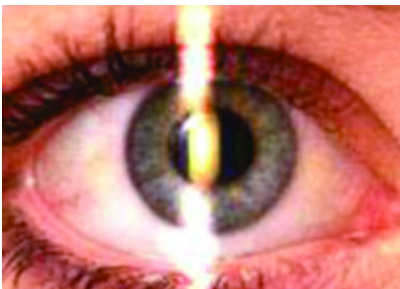

**Bateria:** Litium

**Autonomia Bateria:** 80 minutos Litium

**Cilindro de Rotação:** 360 graus

**Luz do Feixe:** Nítida, sem sombras do filamento da lâmpada.

A superior qualidade do feixe de luz do Retino Elite da Welch Allyn permite que os feixes tenham 3x mais brilho que os retinos standard de mercado. Propiciando exames melhores e mais rápidos.

O filtro polarizador de linha cruzada do retino Elite permite eliminar 99% do forte reflexo das lentes corretoras, ajudando a realizar um exame mais preciso com um só toque.

Anel externo com giro contínuo para melhor foco.